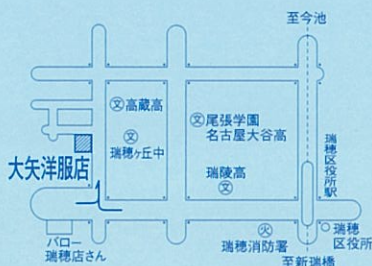

その際は未使用品に限らせていただきます。

学校制服専門  
**大矢洋服店**

名古屋市瑞穂区船原町7-8  
TEL (052) 881-3362

●地下鉄「瑞穂区役所」より徒歩10分

営業時間:AM9:00~PM6:30

定休日:水曜日

但し、4月11日までは無休営業