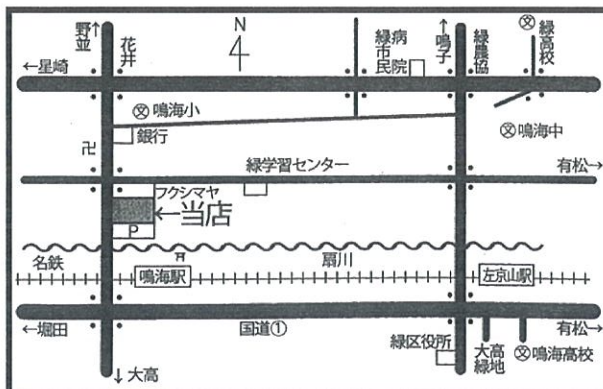

名古屋市立緑高等学校 制服のご案内

ご入学おめでとうございます。

※入学式に間に合わせるためには、令和5年3月23日（木）までにご注文下さい。

【冬服】

	品名	税込価格	税込セット特別価格
I型制服	ブレザー 毛 50% ポリエステル 50%	26,000 円	ブレザー・スラックス・シャツ2枚 43,700円
	スラックス 毛 50% ポリエステル 50%	13,800 円	
	ボタンドウンシャツ	3,300 円	
II型制服	ブレザー 毛 50% ポリエステル 50%	21,800 円	ブレザー・スカート・シャツ2枚 40,700円
	スカート 毛 50% ポリエステル 50%	14,800 円	
	ボタンドウンシャツ	3,300 円	
	キュロットスカート	16,500 円	
	スラックス	17,500 円	

【夏服】

	品名	税込価格	税込セット特別価格
I型	半袖シャツ	3,080 円	半袖シャツ2枚+夏ズボン 17,800円
	夏ズボン	12,000 円	
II型	半袖ブラウス	3,080 円	半袖ブラウス2枚+夏スカート 18,300円
	夏スカート	13,000 円	
	夏キュロット	14,800 円	
	夏スラックス	15,300 円	

緑区の制服指定店・学校に一番近い店

アオマツヤ

☎ 621-0255

緑区鳴海町本町（名鉄鳴海駅前通り）

店横に (P) 駐車場あります。